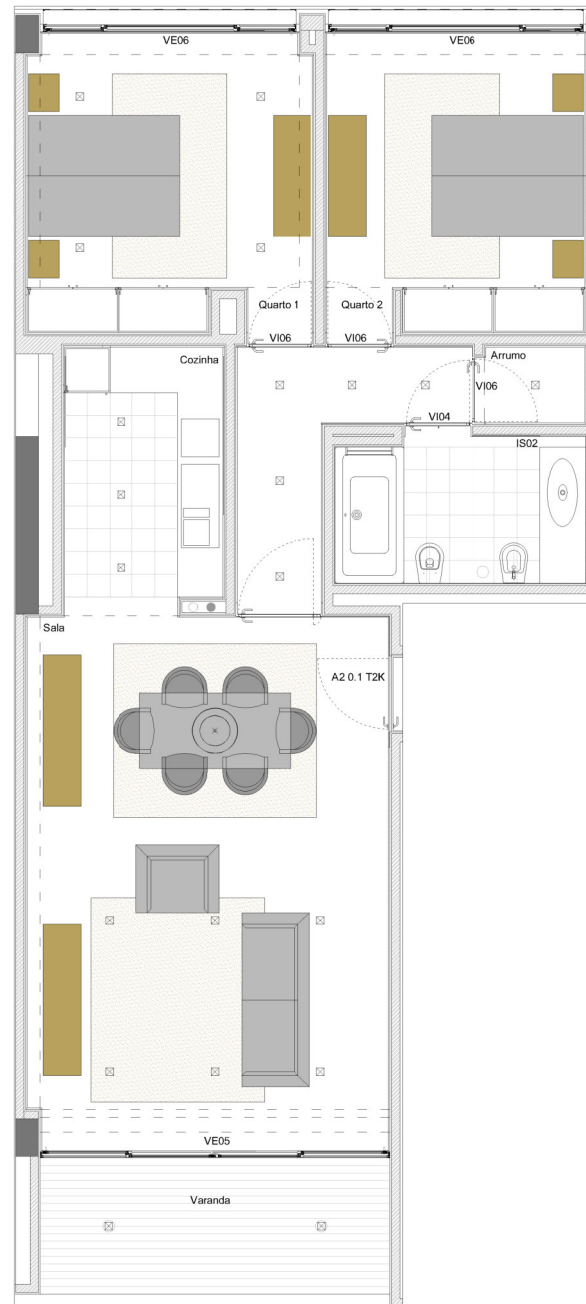

# SOLARIS

CONDOMÍNIO

DESIGNAÇÃO:

A2 0.1

TIPOLOGIA:

T2K

PISO:

Piso 0

FRAÇÃO:

J

ÁREA BRUTA DE CONSTRUÇÃO:

98,64 m<sup>2</sup>

ÁREA BRUTA DA VARANDA:

10,23 m<sup>2</sup>

ESCALA:

1/100