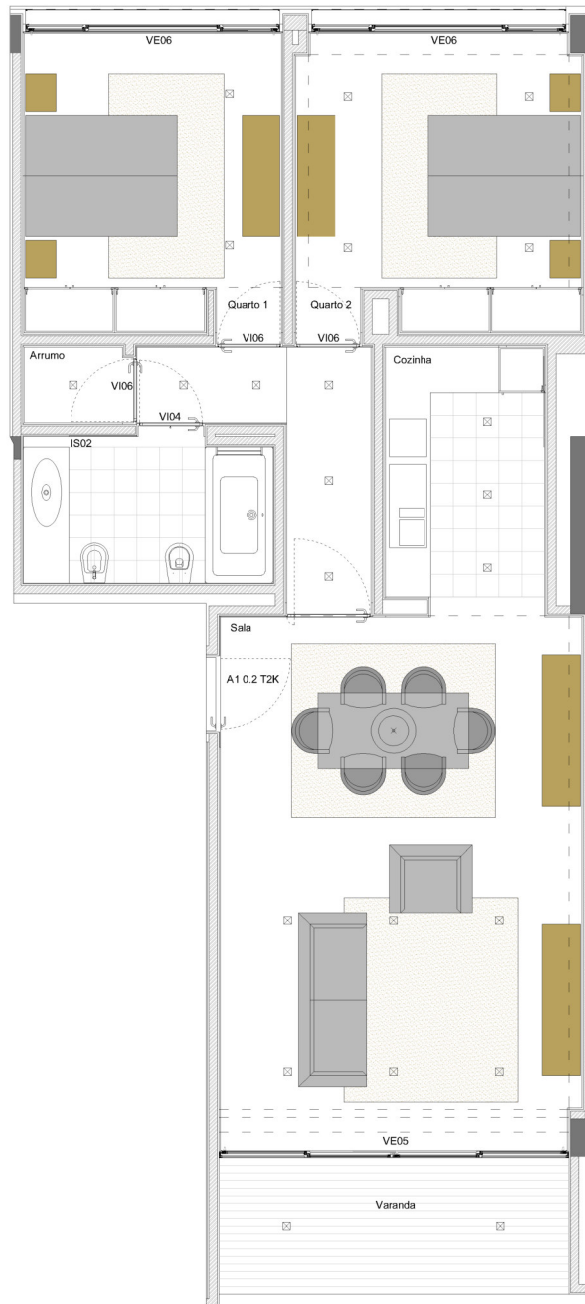

SOLARIS

CONDOMÍNIO

DESIGNAÇÃO:

A1 0.2

TIPOLOGIA:

T2K

PISO:

Piso 0

FRAÇÃO:

A

ÁREA BRUTA DE CONSTRUÇÃO:

98,64 m²

ÁREA BRUTA DA VARANDA:

10,23 m²

ESCALA:

1/100